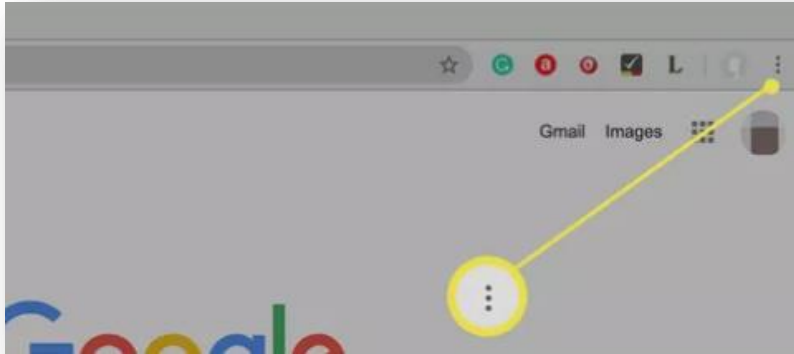

## การ Update โปรแกรม Google Chrome

เพื่อให้การใช้งานโปรแกรม Google Chrome มีประสิทธิภาพ และมีความปลอดภัย ผู้ใช้งานควร Update โปรแกรมให้เป็นรุ่น Version ที่เป็นปัจจุบันอยู่เสมอ โดยมีขั้นตอน ดังนี้

1. เปิดโปรแกรม Google Chrome
2. ไปที่มุมบนขวามือ แล้วคลิกที่ 3 จุด ดังรูป :