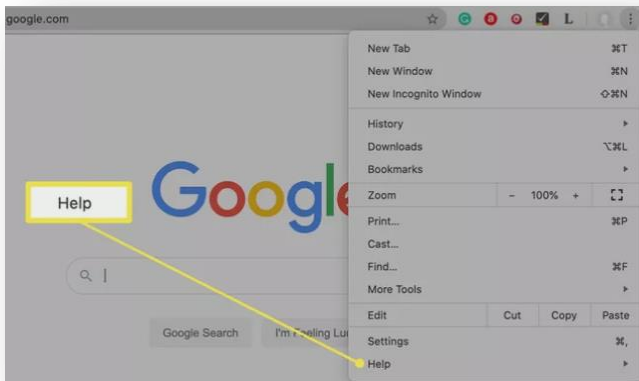

การ Update โปรแกรม Google Chrome

เพื่อให้การใช้งานโปรแกรม Google Chrome มีประสิทธิภาพ และมีความปลอดภัย ผู้ใช้งานควร Update โปรแกรมให้เป็นรุ่น Version ที่เป็นปัจจุบันอยู่เสมอ โดยมีขั้นตอน ดังนี้

1. เปิดโปรแกรม Google Chrome
2. ไปที่มุมบนขวามือ แล้วคลิกที่ 3 จุด ดังรูป :

3. เลือกเมนู **ช่วยเหลือ** หรือ **Help**
  แล้วเลือกเมนูย่อย **เกี่ยวกับ Google Chrome** หรือ **About Google Chrome**

4. กดปุ่ม **ตรวจสอบการอัปเดต** หรือ **Relaunch**

5. รอจนโปรแกรม Update เรียบร้อย หากโปรแกรมให้ **เริ่มใหม่** หรือ **Restart** ให้กดปุ่มเพื่อเริ่มต้นโปรแกรมใหม่