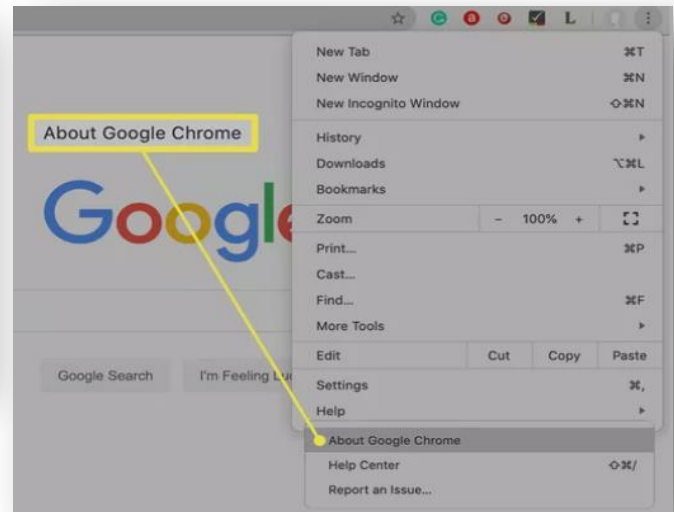

การ Update โปรแกรม Google Chrome

เพื่อให้การใช้งานโปรแกรม Google Chrome มีประสิทธิภาพ และมีความปลอดภัย ผู้ใช้งานควร Update โปรแกรมให้เป็นรุ่น Version ที่เป็นปัจจุบันอยู่เสมอ โดยมีขั้นตอน ดังนี้

1. เปิดโปรแกรม Google Chrome
2. ไปที่มุมบนขวามือ แล้วคลิกที่ 3 จุด ดังรูป :

3. เลือกเมนู **ช่วยเหลือ** หรือ **Help**
  แล้วเลือกเมนูย่อย **เกี่ยวกับ Google Chrome** หรือ **About Google Chrome**

4. กดปุ่ม **ตรวจสอบการอัปเดต** หรือ **Relaunch**

5. รอจนโปรแกรม Update เรียบร้อย หากโปรแกรมให้ **เริ่มใหม่** หรือ **Restart** ให้กดปุ่มเพื่อเริ่มต้นโปรแกรมใหม่