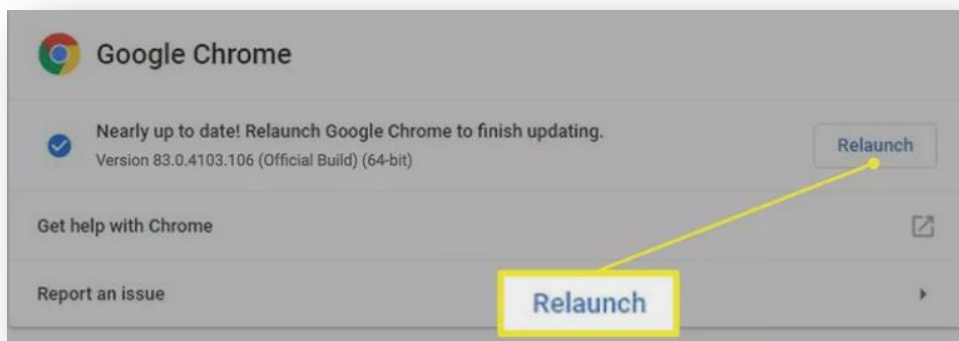

4. กดปุ่ม **ตรวจสอบการอัปเดต** หรือ **Relaunch**